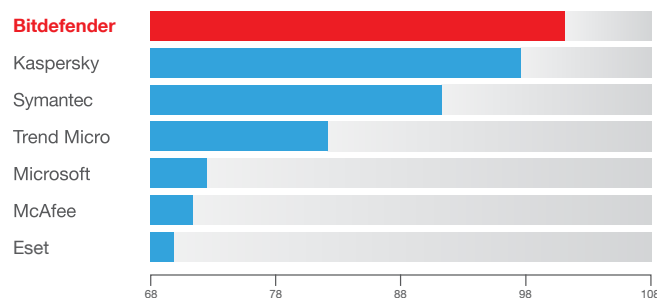

Les produits de la gamme Bitdefender utilisent les technologies de protection de Bitdefender Internet Security.

Fonctions principales

- Protection de tous vos PC, Mac et appareils Android (smartphones et tablettes) pendant 2 ans
- Protection contre les virus et le vol de données personnelles
- Protège les achats et transactions bancaires en ligne
- Met vos données personnelles à l'abri en cas de perte ou de vol de votre PC, PC portable ou appareil Android
- Protège vos enfants sur Internet avec le contrôle parental (PC & Android)
- Sauvegarde & partage en ligne (PC, Android et iOS)
- Outils d'optimisation (PC)