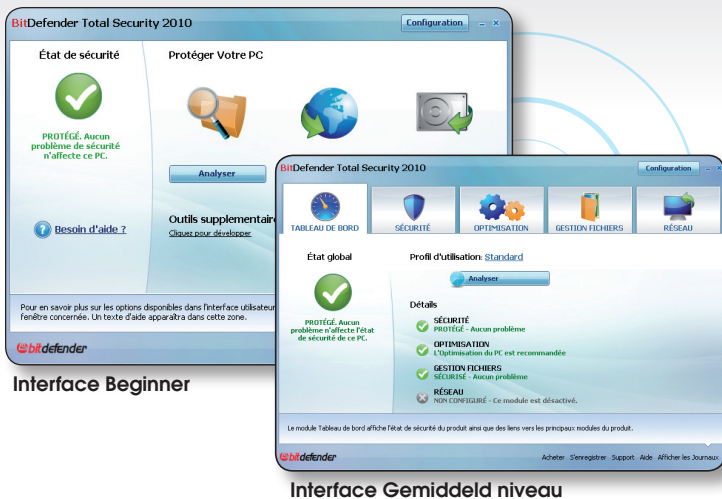

bitdefender TOTAL SECURITY 2010

Antivirus
Antispyware
Antiphishing
Encryptie
Antispam
Firewall
Ouderlijk toezicht
Optimalisatie van uw systeem
Instelbare back-up

BitDefender Total Security 2010 biedt u de beste proactieve bescherming van uw computers - zonder deze te vertragen! Het systeem biedt een gecombineerde en geavanceerde bescherming tegen virussen, spyware, hackers, spam en andere bedreigingen op het internet. De functies voor systeemonderhoud en back-ups gaan de vertraging van uw computers tegen en voorkomen het verlies van gegevens.

U kunt uw bestanden met een gerust gemoed downloaden, openen en delen met vrienden, familie, collega's - zelfs met complete vreemden!

- Biedt een proactieve beveiliging van uw pc tegen nieuwe virusuitbraken en andere malware met behulp van geavanceerde heuristiek
- Scant alle verkeer via internet, e-mail en instant messaging-programma's in real time op virussen en spyware
- Biedt een tot dusver ongeëvenaarde detectie van nieuwe bedreigingen dankzij twee verschillende proactieve technologieën
- Blokkeert spywareprogramma's die uw activiteiten op het internet volgen

Bescherm uw bestanden en conversaties met geavanceerde codering en back-ups

- Instant Messaging-codering waarborgt de vertrouwelijkheid van uw communicatie op Yahoo! en MSN Messenger
- De digitale kluis zorgt voor een beveiligde opslag van uw persoonlijke informatie of vertrouwelijke bestanden
- Maakt automatisch back-ups van bestanden en mappen

Maximale beveiliging. Maximale snelheid.

www.bitdefender.com/nl

Interface Beginner

Interface Gemiddeld niveau

Veilig een verbinding maken met een netwerk thuis, op kantoor of onderweg

- De bidirectionele firewall zorgt voor een automatische bescherming van uw internetverbinding, waar u ook bent
- Met de Wi-Fi-monitor kunt u onbevoegde toegang tot uw Wi-Fi-netwerk helpen voorkomen