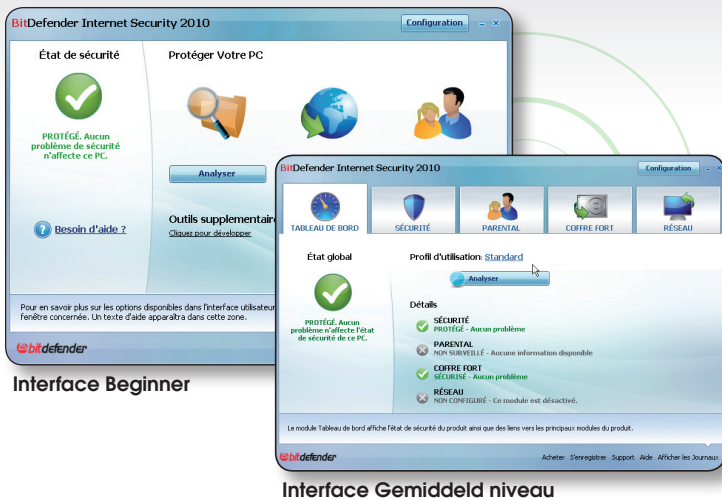

bitdefender INTERNET SECURITY 2010

Antivirus
Antispyware
Antiphishing
Encryptie
Antispam
Firewall
Ouderlijk toezicht

BitDefender Internet Security 2010 biedt u al het nodige om uw thuisnetwerk optimaal te beschermen, zonder uw computers te vertragen. Het systeem bevat een firewall en een proactieve bescherming tegen virussen, hackers en spam. De functionaliteiten voor het beheer van uw thuisnetwerk zorgen ervoor dat u en uw familie met een gerust gemoed kunnen internetten.

U kunt uw bestanden met een gerust gemoed downloaden, openen en delen met vrienden, familie, collega's - zelfs met complete vreemden!

- Biedt een proactieve beveiliging van uw pc tegen nieuwe virusuitbraken en andere malware met behulp van geavanceerde heuristiek
- Scant alle verkeer via internet, e-mail en instant messaging-programma's in real time op virussen en spyware
- Biedt een tot dusver ongeëvenaarde detectie van nieuwe bedreigingen dankzij twee verschillende proactieve technologieën
- Blokkeert spywareprogramma's die uw activiteiten op het internet volgen

Bescherm uw bestanden en conversaties met geavanceerde codering

- Instant Messaging-codering waarborgt de vertrouwelijkheid van uw communicatie op Yahoo! en MSN Messenger
- De digitale kluis zorgt voor een beveiligde opslag van uw persoonlijke informatie of vertrouwelijke bestanden

Maximale beveiliging. Maximale snelheid.

 **bitdefender**
www.bitdefender.com/nl

Interface Beginner

Interface Gemiddeld niveau

Veilig een verbinding maken met een netwerk thuis, op kantoor of onderweg

- De bidirectionele firewall zorgt voor een automatische bescherming van uw internetverbinding, waar u ook bent
- Met de Wi-Fi-monitor kunt u onbevoegde toegang tot uw Wi-Fi-netwerk helpen voorkomen