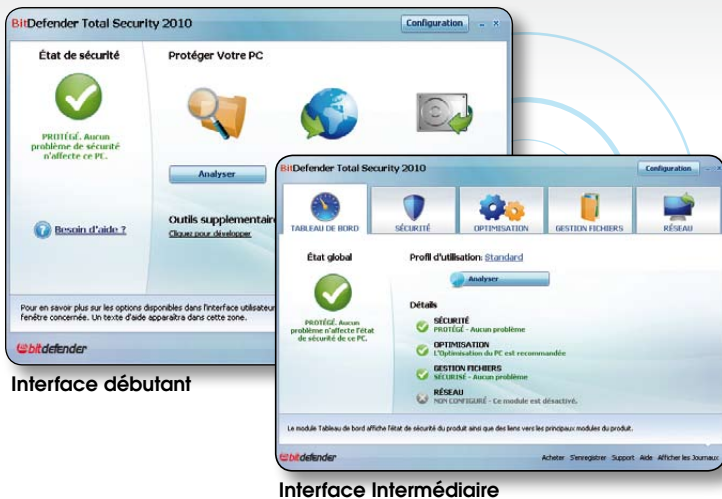

bitdefender TOTAL SECURITY 2010

Antivirus
Antispyware
Antiphishing
Cryptage Messagerie
Antispam
Pare-feu
Contrôle Parental
Optimisation
Sauvegarde

BitDefender Total Security 2010 fournit la meilleure protection proactive pour vos PC, sans les ralentir. Il allie une protection avancée contre les virus, spywares, hackers, le spam et les autres e-menaces. De plus, ses outils de maintenance du système et de sauvegarde permettent à votre PC de fonctionner rapidement et d'être protégé contre la perte de données.

Protégez votre identité : achetez, consultez vos comptes, accédez aux contenus qui vous intéressent en toute sécurité et de manière confidentielle

- Bloque les pages Web qui tentent de voler les données de votre carte bancaire
- Empêche que des informations personnelles ne soient transmises par e-mail, par Internet ou par messagerie instantanée
- Le Destructeur de Fichiers supprime de façon définitive tous les fichiers et traces de fichiers sensibles

Protégez vos fichiers et conversations avec un cryptage de qualité

- Le cryptage de Messagerie Instantanée assure la confidentialité de vos conversations sur Yahoo! et MSN Messenger
- Le coffre-fort conserve en toute sécurité vos informations personnelles et fichiers sensibles
- Sauvegarde automatiquement vos fichiers et dossiers

Sécurité maximum. Vitesse maximum.

www.bitdefender.fr

Interface débutant

Interface Intermédiaire

Connectez-vous en toute sécurité à tous les réseaux : chez vous, au travail ou à l'extérieur

- Le pare-feu bidirectionnel protège automatiquement votre connexion Internet où que vous soyez
- Surveille votre réseau Wi-Fi contre tout accès non autorisé