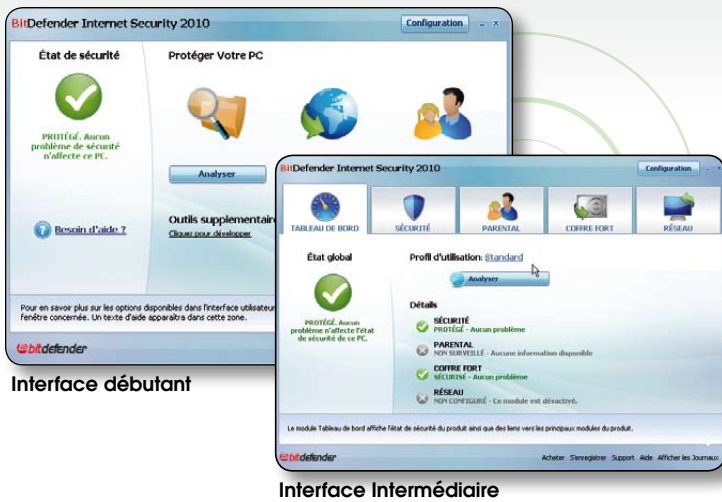

Interface Intermédiaire

Interface débutant